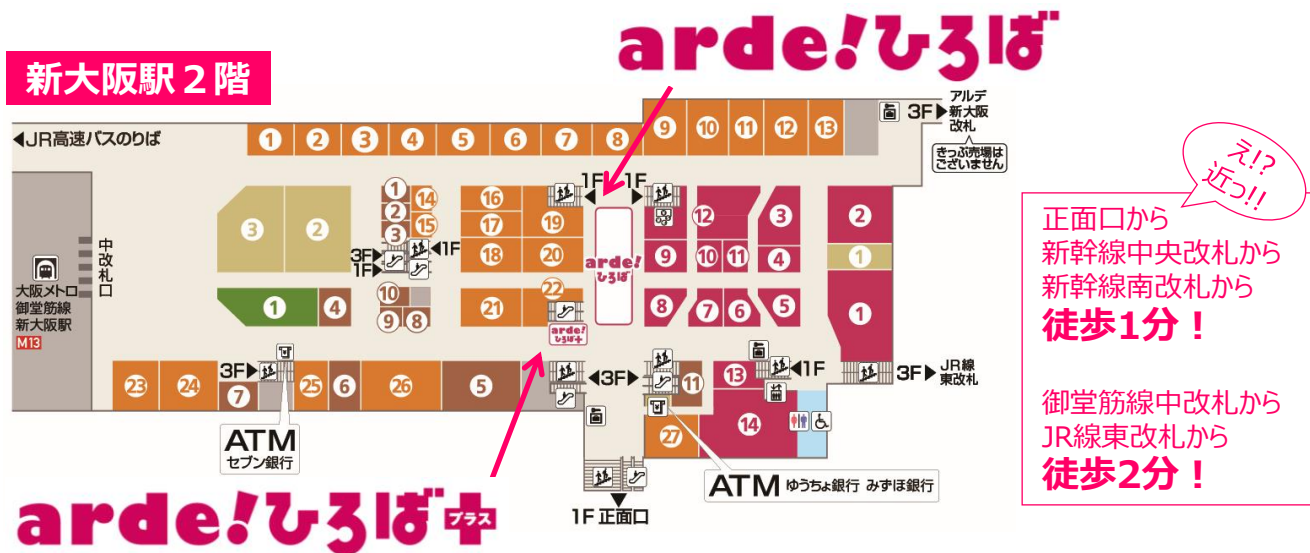

～関西の玄関口・新大阪駅2階、代わる代わるの「新ネタ」あるで！～  
**アルデ新大阪の新たな催事・イベントスペース「アルデひろば」誕生**  
2022年7月14日（木）グランドオープン！！

関西の玄関口・新大阪駅2階にあるショッピングセンターとして、国内外の幅広いお客様にご利用いただいております「アルデ新大阪」（運営会社：株式会社新大阪ステーションストア）に、**2022年7月14日（木）**、新たな催事・イベントスペース「アルデひろば」がグランドオープンいたします。

「アルデひろば」では、**期間限定の催事・イベントを代わる代わる開催**し、観光やビジネスで新大阪駅をご利用になるお客様だけでなく、通勤・通学で新大阪駅をご利用になるお客様、新大阪駅近隣企業にお勤めのお客様、そして新大阪駅近隣にお住まいのお客様に、お仕事帰りや休日のおでかけに、さまざまな「**新ネタ**」を日々お届けしてまいります。

## 1. 「アルデひろば」概要

「アルデひろば」には、メインの「アルデひろば」と、「アルデひろば +（プラス）」がございます。

新大阪駅各改札・正面口から、徒歩1～2分のロケーションです。新大阪駅ご利用の際には、ぜひお立ち寄りください。

【所要時間 ※弊社調べ】

- ★ 正面口から徒歩50秒、新幹線南改札から徒歩60秒、新幹線中央改札から徒歩75秒
- ★ 大阪メトロ御堂筋線中改札から徒歩110秒、JR線東改札から徒歩140秒